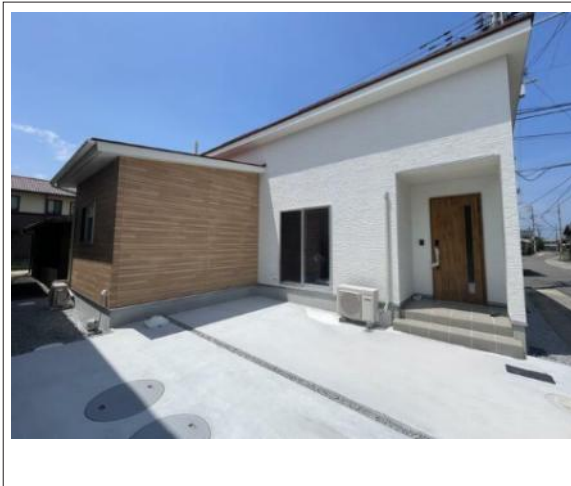

ルミナスガーデン川部町 1号地モデルハウス

📍 間取り図

📷 写真

📍 現地案内図

📷 写真

📄 物件概要

物件種目	新築戸建		
物件名	高松市川部町 新築戸建 2,080万円		
所在地	高松市川部町 香川県高松市川部町		
価格	2,080万円 (非課税)		
建物面積	80.32㎡	土地面積	173.47㎡
管理物件番号	318		
私道負担面積			
交通	琴電志度線古高松駅から徒歩18分		
現況	完成済	引渡時期	相談
建物	構造		
	階建		
	間取り	3LDK	
築年月	0月		
設備	水道		ガス
	排水		コンロ
駐車場	有		
地目	宅地	地勢	平坦
都市計画	非線引区域	用途地域	無指定
建ぺい率	60%	容積率	100%
土地権利	所有権	国土法	
取引形態	仲介		
接道状況			
小学校	川岡小学校(210m 約3分)		
中学校	香東中学校(3,300m 約42分)		
備考			