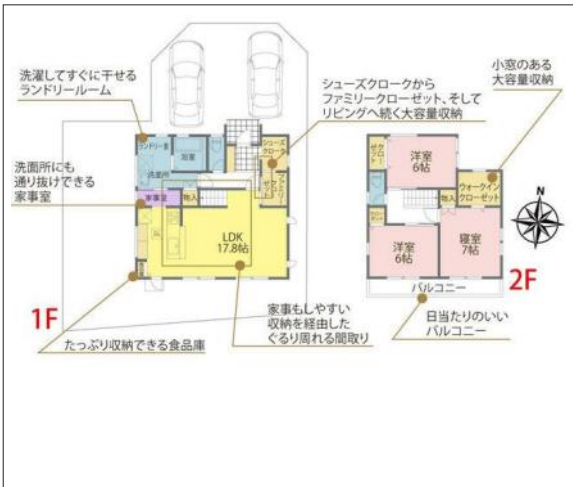

# 徳島市国府町池尻字落川（6号地）

間取り図

写真

現地案内図

写真

物件概要

物件種目	新築戸建		
物件名	徳島市国府町池尻 新築戸建 2,650万円		
所在地	徳島市国府町池尻		
価格	2,650万円（非課税）		
建物面積	101.02㎡	土地面積	165.47㎡
管理物件番号	265		
私道負担面積			
交通	観音寺北バス停から徒歩10分		
現況	完成済	引渡時期	相談
建物	構造	木造	
	階建		
	間取り	3SLDK	
築年月	0月		
設備	水道		ガス
	排水		コンロ
駐車場	有		
地目	宅地	地勢	
都市計画	市街化調整区域	用途地域	
建ぺい率	70%	容積率	200%
土地権利	所有権	国土法	
取引形態	仲介		
接道状況	北側：幅員4.5m		
小学校	南井上小学校(1,254m 約16分)		
中学校	国府中学校(1,667m 約21分)		
備考			