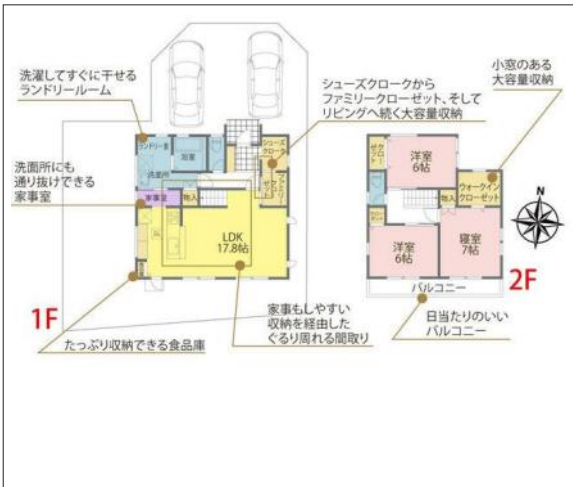

徳島市国府町池尻字落川（6号地）

間取り図

写真

現地案内図

写真

物件概要

物件種目	新築戸建		
物件名	徳島市国府町池尻 新築戸建 2,650万円		
所在地	徳島市国府町池尻		
価格	2,650万円（非課税）		
建物面積	101.02㎡	土地面積	165.47㎡
管理物件番号	265		
私道負担面積			
交通	観音寺北バス停から徒歩10分		
現況	完成済	引渡時期	相談
建物	構造	木造	
	階建		
	間取り	3SLDK	
築年月	0月		
設備	水道		ガス
	排水		コンロ
駐車場	有		
地目	宅地	地勢	
都市計画	市街化調整区域	用途地域	
建ぺい率	70%	容積率	200%
土地権利	所有権	国土法	
取引形態	仲介		
接道状況	北側：幅員4.5m		
小学校	南井上小学校(1,254m 約16分)		
中学校	国府中学校(1,667m 約21分)		
備考			