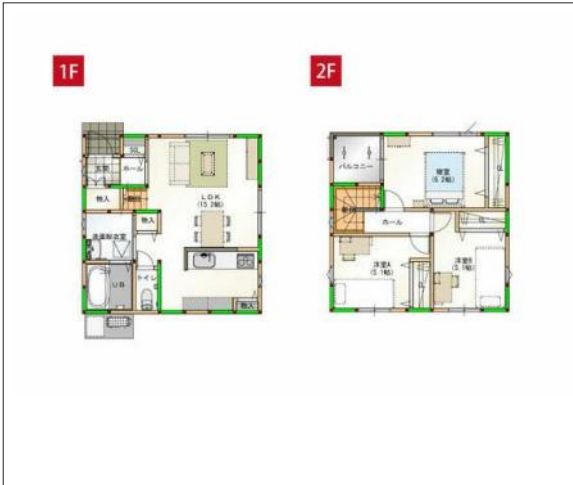

新築 徳島市下助任町建売 助任小学校エリア 駐車2台可能

間取り図

写真

現地案内図

写真

物件概要

物件種目	新築戸建		
物件名	徳島市下助任町 新築戸建 2,598万円		
所在地	徳島市下助任町		
	徳島県徳島市下助任町3丁目		
価格	2,598万円 (非課税)		
建物面積	80.16㎡	土地面積	107.59㎡
管理物件番号	221		
私道負担面積			
交通	JR徳島線徳島駅から徒歩17分 JR高徳線徳島駅から徒歩18分		
現況	未完成	引渡時期	相談
建物	構造	木造	
	階建	地上2階	
	間取り	3LDK	
築年月	0月		
設備	水道		ガス
	排水		コンロ
駐車場	有		
地目	宅地	地勢	平坦
都市計画	市街化区域	用途地域	第一種住居
建ぺい率	70%	容積率	200%
土地権利	所有権	国土法	
取引形態	仲介		
接道状況	北東側：幅員4m 公道に8.4m接面 北西側：幅員4m 公道に9.4m接面		
小学校	助任小学校(533m 約7分)		
中学校	徳島中学校(677m 約9分)		
備考			