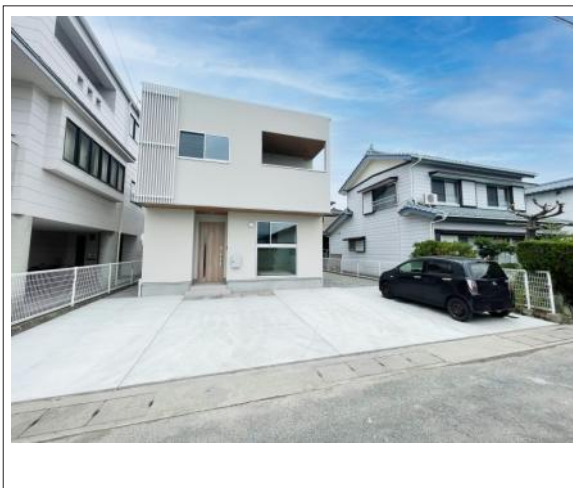

徳島市川内町 新築戸建 2,380万円

間取り図

現地案内図

写真

写真

物件概要

物件種目	新築戸建		
物件名	徳島市川内町 新築戸建 2,380万円		
所在地	徳島市川内町		
	徳島県徳島市川内町宮島錦野		
価格	2,380万円 (非課税)		
建物面積	103.91㎡	土地面積	165.00㎡
管理物件番号	202		
私道負担面積			
交通	錦野団地前バス停から徒歩2分		
現況	未完成	引渡時期	相談 2024年07月上旬
建物	構造	木造	
	階建	地上2階	
	間取り	4LDK	
築年月	0月		
設備	水道		ガス
	排水		コンロ
駐車場			
地目	雑種地	地勢	平坦
都市計画	市街化調整区域	用途地域	
建ぺい率	60%	容積率	200%
土地権利	所有権	国土法	
取引形態	売主		
接道状況	南側：幅員4m		
小学校	川内南小学校(417m 約6分)		
中学校	川内中学校(2,521m 約32分)		
備考			