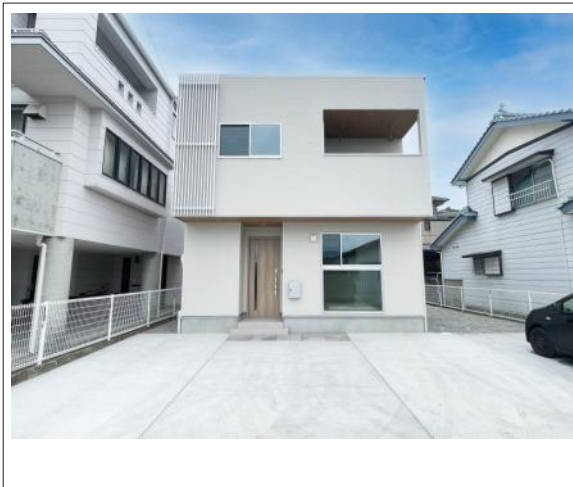

徳島市川内町 新築戸建 2,380万円

間取り図

現地案内図

写真

写真

物件概要

物件種目	新築戸建		
物件名	徳島市川内町 新築戸建 2,380万円		
所在地	徳島市川内町		
	徳島県徳島市川内町宮島錦野		
価格	2,380万円 (非課税)		
建物面積	103.91㎡	土地面積	165.00㎡
管理物件番号	202		
私道負担面積			
交通	錦野団地前バス停から徒歩2分		
現況	未完成	引渡時期	相談 2024年07月上旬
建物	構造	木造	
	階建	地上2階	
	間取り	4LDK	
築年月	0月		
設備	水道		ガス
	排水		コンロ
駐車場			
地目	雑種地	地勢	平坦
都市計画	市街化調整区域	用途地域	
建ぺい率	60%	容積率	200%
土地権利	所有権	国土法	
取引形態	売主		
接道状況	南側：幅員4m		
小学校	川内南小学校(417m 約6分)		
中学校	川内中学校(2,521m 約32分)		
備考			